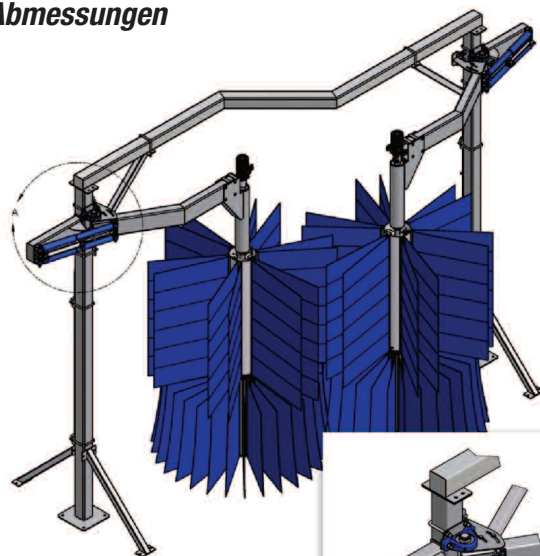

Abmessungen

Konstruktionsmerkmale:

Aufbau:

- Edelstahlkonstruktion
- Hydraulischer Direktantrieb
- Hoher Drehpunkt, für sanfte Textilbürstenführung
- Pneumatische Aussteuerung
- HANNA Textiltrommeln, mit Kedersystem

Abmessungen:

- Arbeitsbereich: 300 cm
- Bürstenhöhen: 177,8 cm
- Höhe: 321 cm

- Obere Trommel: 61 cm/71 cm x 107 cm (inkl Textilbesatz)
- Untere Trommel: 56 cm/47 cm x 71 cm (inkl. Textilbesatz)
- Obere Trommel: 20,32 cm x 107 cm
- Untere Trommel: 25,40 cm x 71 cm