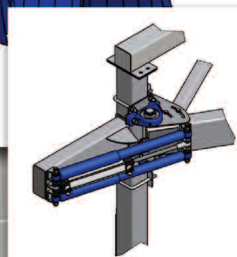

Abmessungen

Konstruktionsmerkmale:

Aufbau:

- Edelstahlkonstruktion
- Hydraulischer Direktantrieb
- Hoher Drehpunkt, für sanfte Textilbürstenführung
- Pneumatische Aussteuerung
- HANNA Textiltrommeln, mit Kedersystem

Abmessungen:

- Arbeitsbereich: 300 cm
- Bürstenhöhen: 177,8 cm
- Höhe: 321 cm

- Obere Trommel: 61 cm/71 cm x 107 cm (inkl Textilbesatz)
- Untere Trommel: 56 cm/47 cm x 71 cm (inkl. Textilbesatz)
- Obere Trommel: 20,32 cm x 107 cm
- Untere Trommel: 25,40 cm x 71 cm