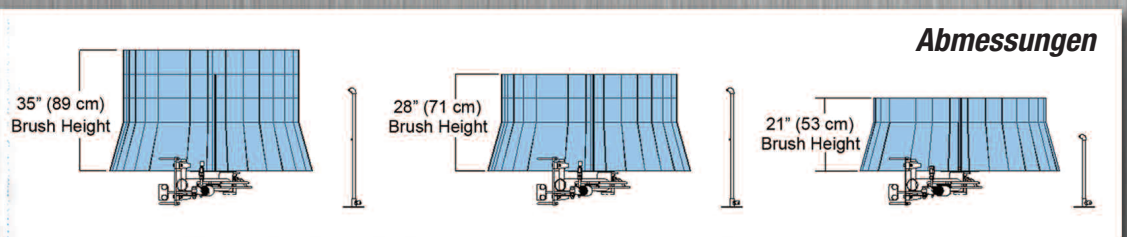

Seitenflächen bis zum Außenspiegel.

Der untere Bereich der HANNA Textilbürste ist breiter und länger geschnitten, um ein besseres Vordringen in den Bereich des Felgenbetts zu erreichen.

Der Textilbürsten Anpressdruck wird durch eine justierbare Federeinheit (Dämpfer und Feder) erzielt. Die Einstellung kann mit wenigen Handgriffen optimal justiert werden.

Konstruktionsmerkmale

Aufbau:

- Edelstahlkonstruktion
- Hydraulischer Direktantrieb

Abmessungen:

- Arbeitsbereich 140 cm (55")
- Bürstenhöhen, 89 cm (35")
71 cm (28")
53 cm (21")
35 cm (14")
- Trommel Ø 28 cm (10")
- Textilbürsten Ø oben 127 cm (50")
Ø unten 147 cm (54")