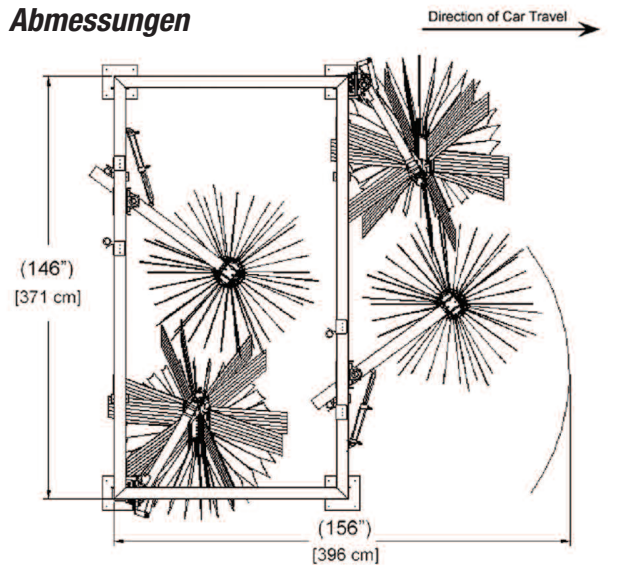

Der exklusive Micro-Strip-Textilschnitt von HANNA ermöglicht optimale Walzenrotationen und somit effektivste Reinigungsvorgänge.

Der Contour Flex von HANNA hat einen hohen Drehpunkt, der die Textilbürste sanft um die Fahrzeugkontur führt und bei allen Fahrzeugen die Reinigungsleistung an Front und Heck verbessert.

Durch erweiterte Steuerungselemente können Anpress- und Aussteuerdruck für jeden Arm sowie die Aussteuerung für den Spiegel getrennt bedient werden.

Die Textilbürsten des schräg montierten Seitenwäschers von HANNA passen sich der Form jedes Fahrzeugs an und sind hoch genug, um die oberen Fensterflächen von SUV's und Minivans zu reinigen.

Das Viersystem ist freistehend oder als Teil einer Komplettanlage erhältlich.

Abmessungen

Konstruktionsmerkmale

Aufbau:

- Edelstahlkonstruktion
- Hydraulischer Direktantrieb
- Gegeneinander rotierende Textilbürsten
- Hoher Drehpunkt, für sanfte Textilbürstenführung
- Interne Brauchwasserleitung
- Interne Hydraulikleitung
- Pneumatische Aussteuerung
- Hanna Textiltrommeln, mit Kädersystem

Abmessungen:

- Arbeitsbereich 396 cm
- Bürstenhöhen 213 cm
- Textilbürsten Ø 127 cm
- 147 cm
- Durchfahrts Höhe 229 cm (Option 244 cm)
- Höhe 321 cm
- Breite 371 cm

Technische Daten

- Drehzahl (Contour Flex): 50-60 U/min
Drehzahl (Seitenwäscher): 55-65 U/min
Brauchwasser: 2x 46 l/min bei 3 bar